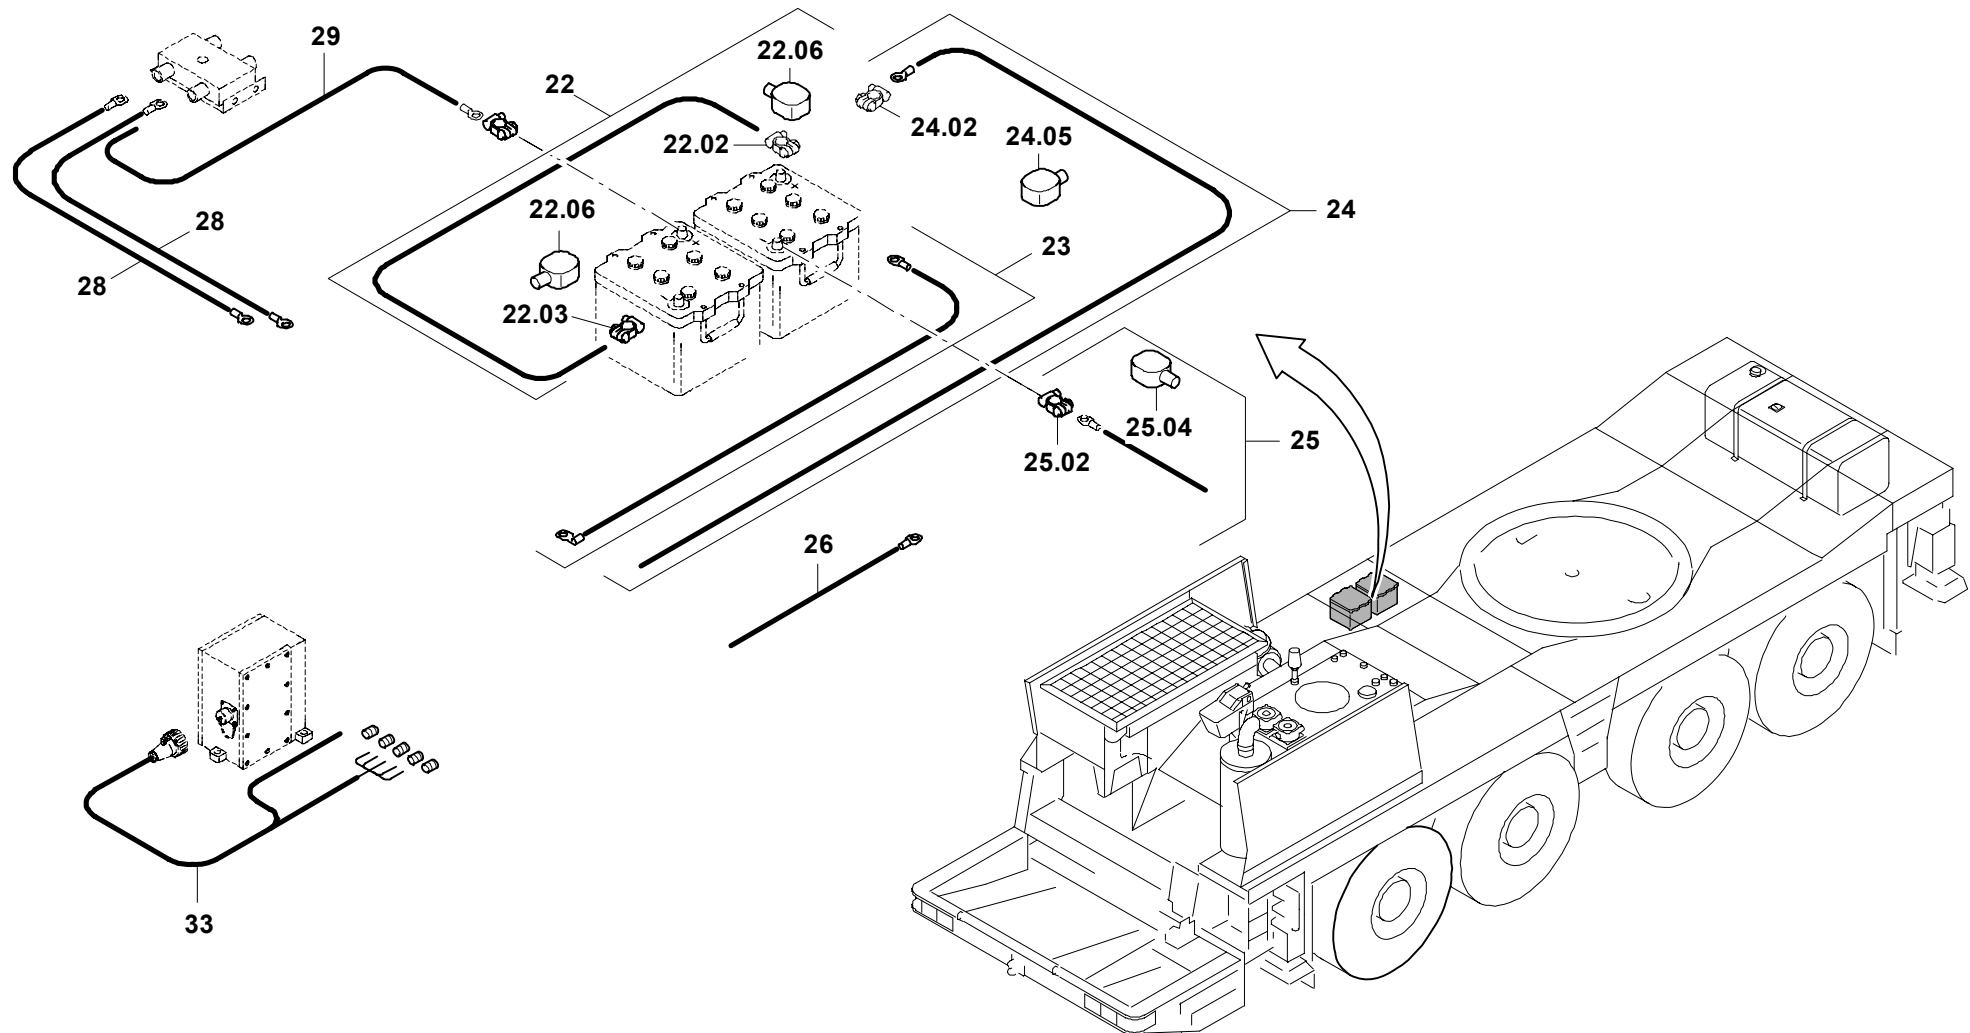

GROVEE.- ANLAGE
E.- SYSTEMBILDTADEL
PICTORIAL DISPLAY**GMK 4080**
BE 504
G 801

02.06

3121122-ETL B

3/5

GROVEE.- ANLAGE
E.- SYSTEMBILDTADEL
PICTORIAL DISPLAY

02.06

3121122-ETL B

4/5

**GMK 4080
BE 504
G 801**

GROVEE.- ANLAGE
E.- SYSTEMBILDТАFEL
PICTORIAL DISPLAY

02.06

3121122-ETL B

5/5

**GMK 4080
BE 504
G 801**